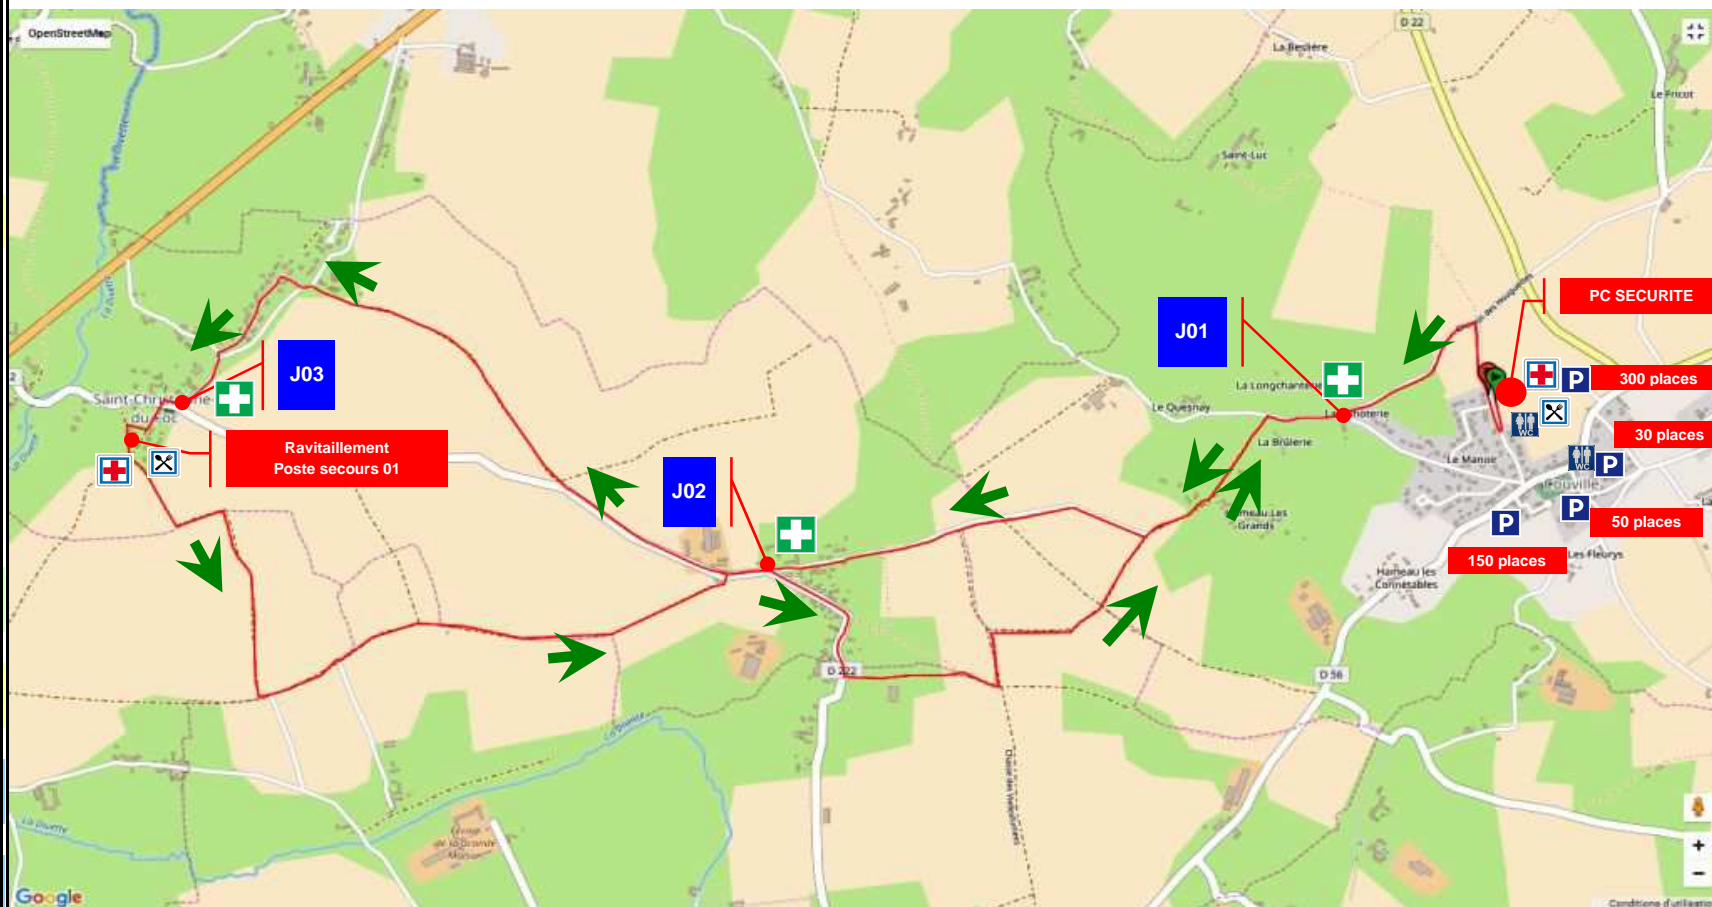

Altitude d'arrivée :
90 m

Altitude maxi :
94 m

Altitude mini :
42 m

Dénivelé total du circuit :

278 m

Dénivelé négatif :
100 m

Dénivelé positif :
100 m

Amicale des Parents d'Élèves
de Couville

Trail

11 km

d_{réelle} = 11029 m

**Echelle :
1:25000**

**Sens
du parcours**

Altitude de départ :
85 m

Altitude d'arrivée :
111 m

Altitude maxi :
111 m