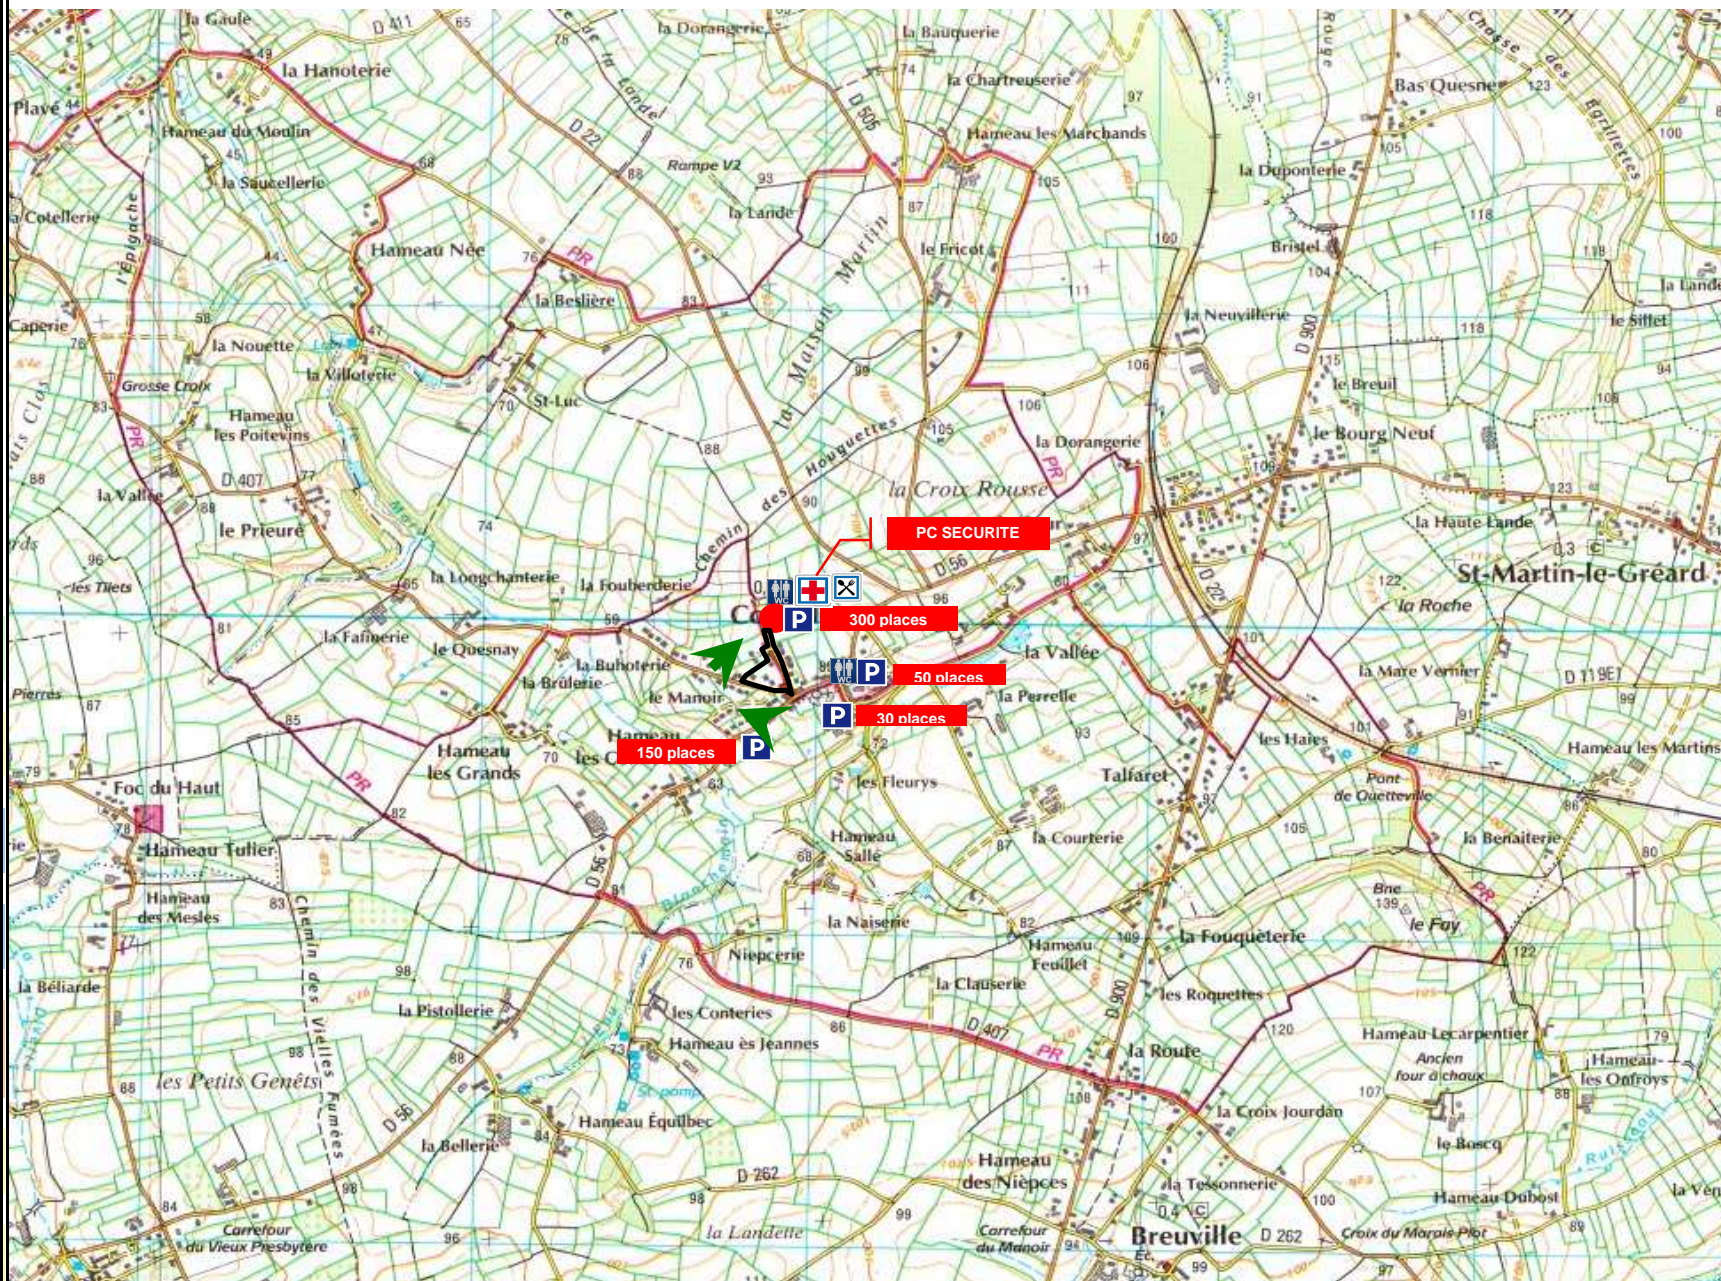

01 - 02 - 03

d_{réelle} = 4962,1 m

Echelle :
1:25000

Sens
du parcours

Altitude de départ :
90 m

Altitude d'arrivée :
90 m

Altitude maxi :
19 m

Altitude mini :
19 m

Dénivelé total du circuit :
19 m

Dénivelé négatif :
10 m

Dénivelé positif :
9 m

Amicale des Parents d'Élèves
de Couville

Marche

05 km

$d_{réelle} = 4954,1 \text{ m}$

Echelle :

1:25000

Sens
du parcours

Altitude de départ :
90 m

Altitude d'arrivée :
90 m

Altitude maxi :
135 m

Altitude mini :
55 m

Dénivelé total du circuit :
70 m

Dénivelé négatif :
35 m