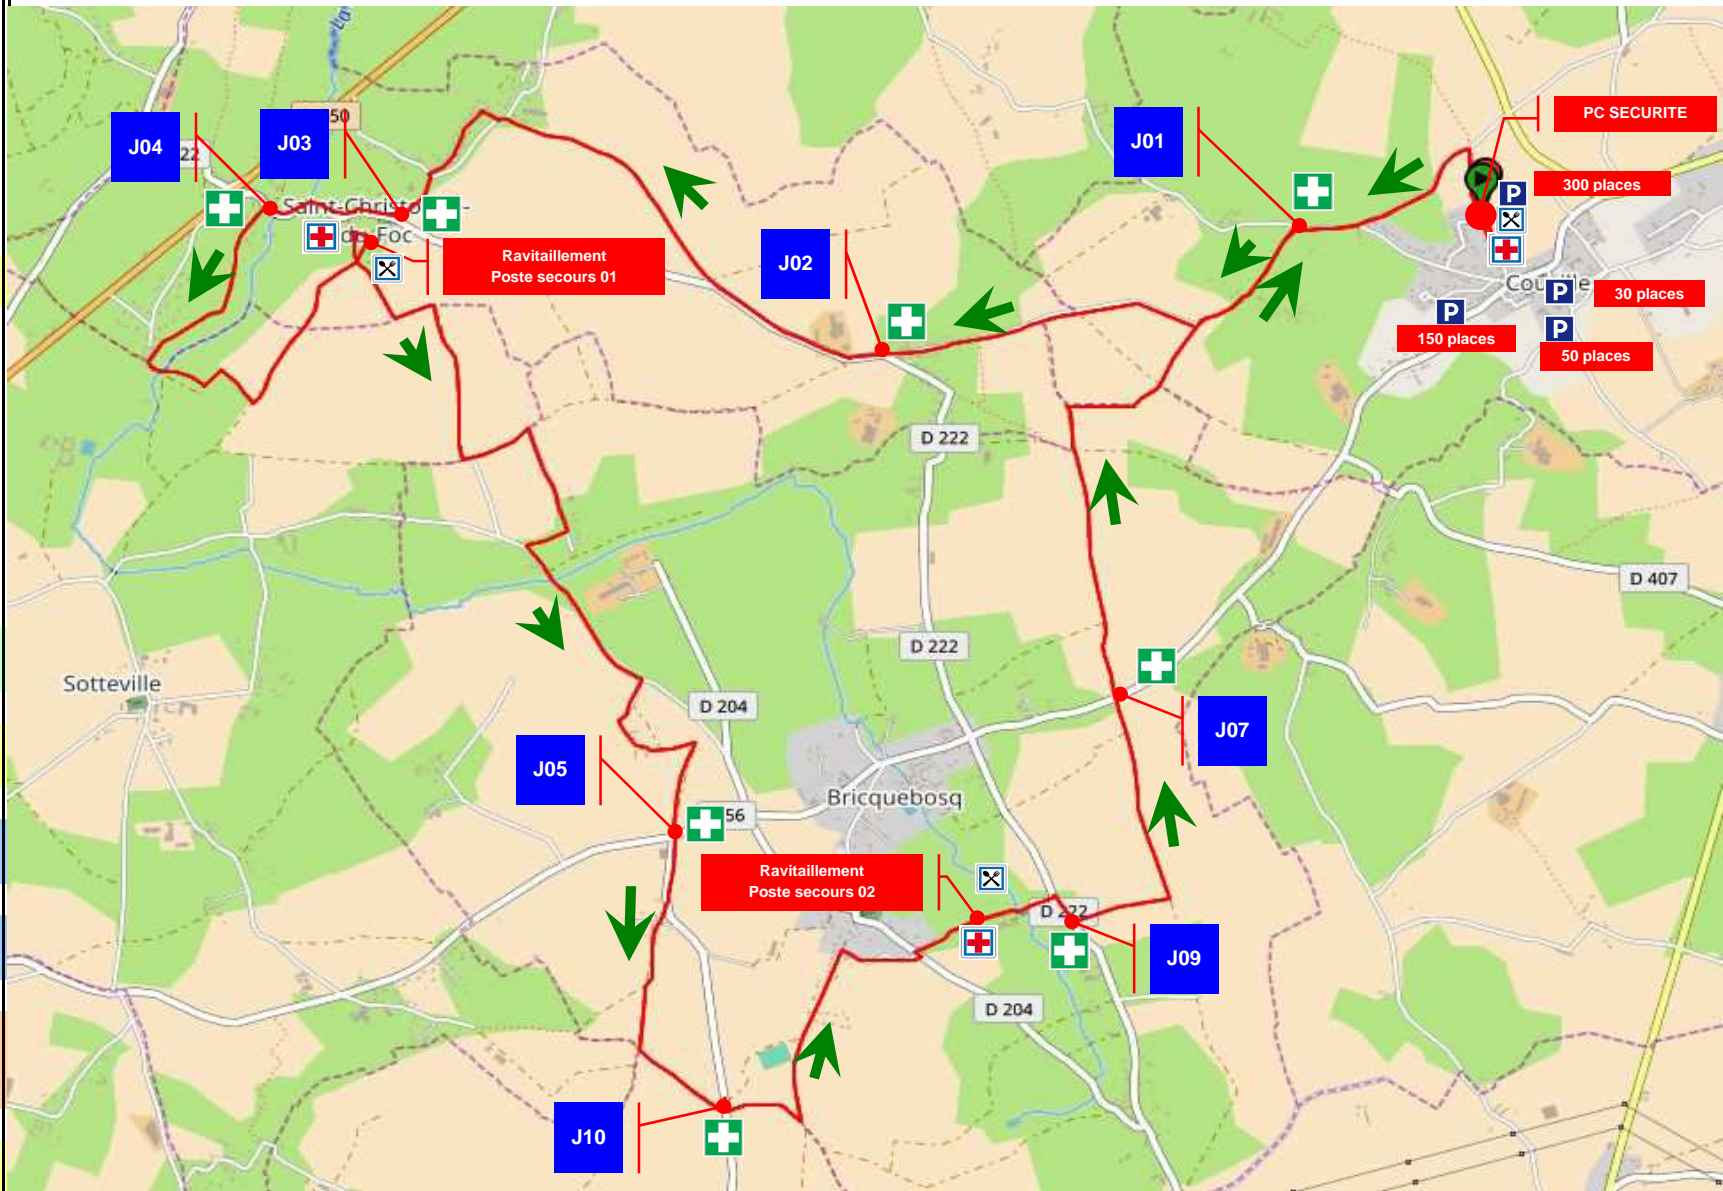

$d_{réelle} = 18748 \text{ m}$

Echelle :
1:25000

Sens
du parcours

Altitude de départ :
86 m

Altitude d'arrivée :
87 m

Altitude maxi :
124 m

Altitude mini :
52 m

Dénivelé total du circuit :
1 m

Dénivelé négatif :
86 m

Dénivelé positif :
87 m

Amicale des Parents d'Élèves
de Couville

Trail

27 km

$d_{réelle} = 27481,7 \text{ m}$

Echelle :
1:25000

Sens
du parcours

Altitude de départ :
90 m

Altitude d'arrivée :
90 m

Altitude maxi :
124 m

Altitude mini :
52 m

Dénivelé total du circuit :
0 m

Dénivelé négatif :
161 m

Dénivelé positif :
161 m