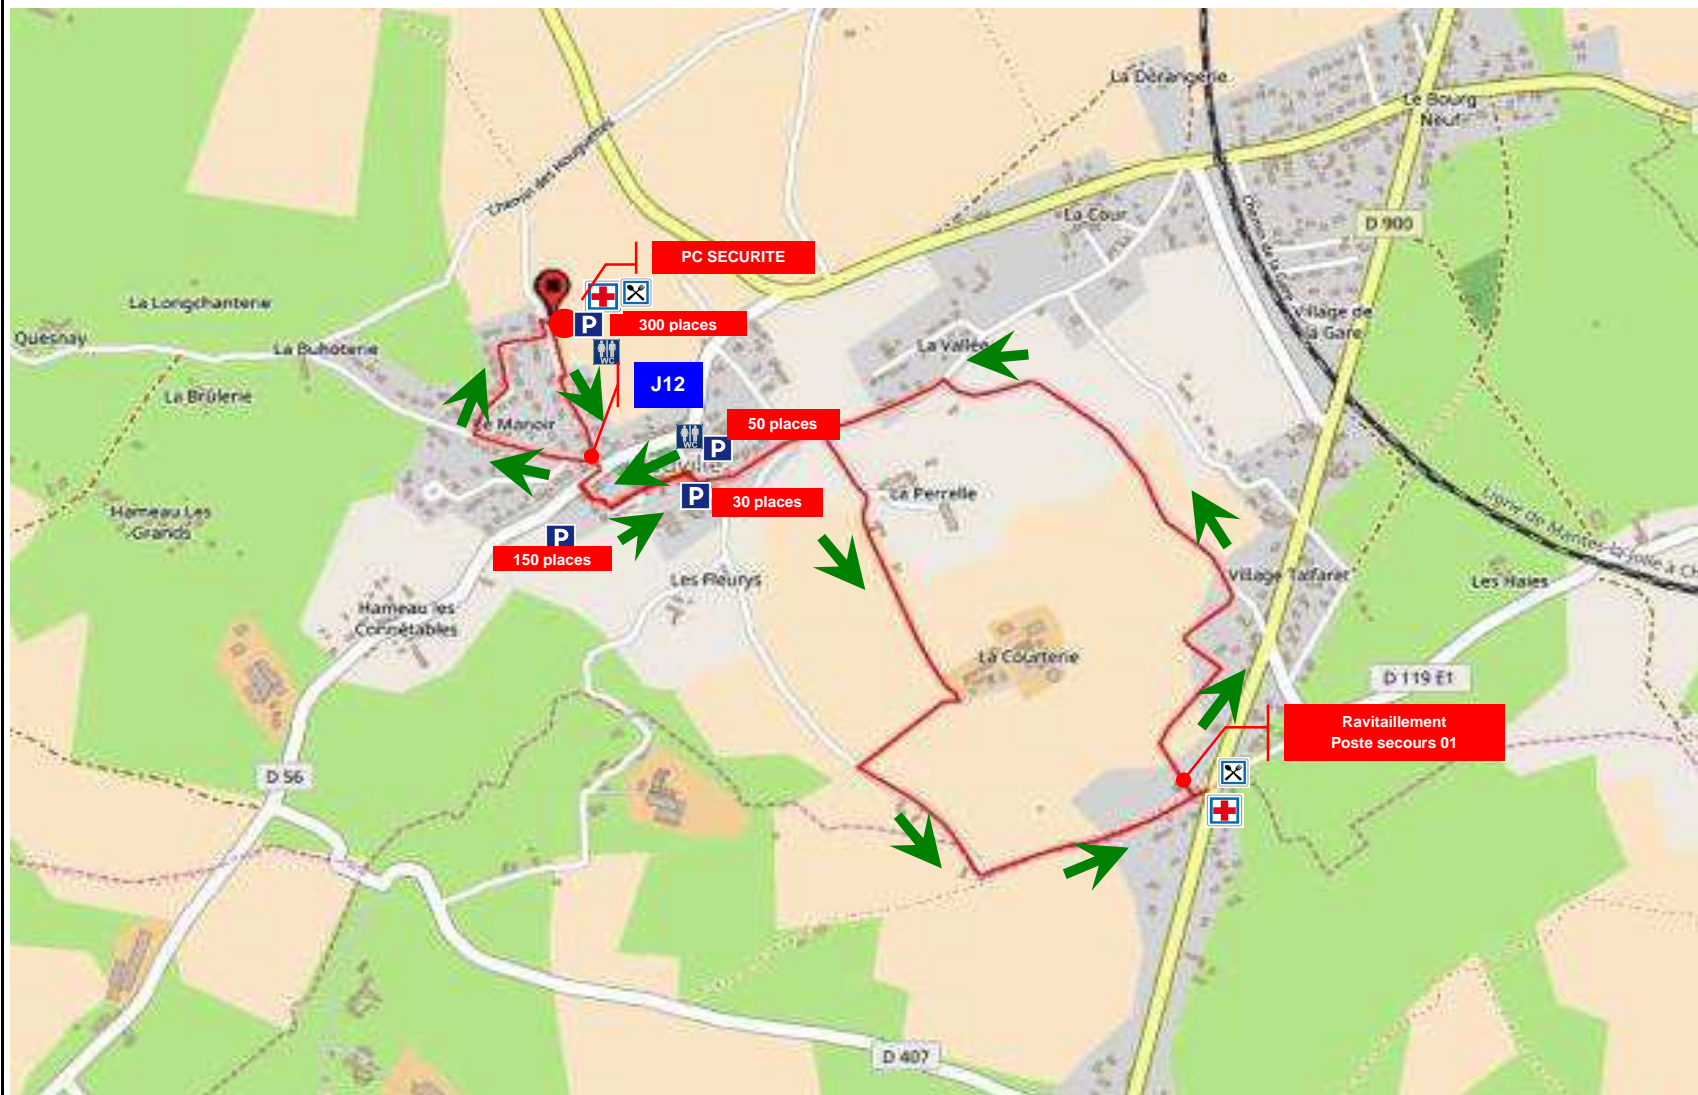

Dénivelé total du circuit :
19 m

Dénivelé négatif :
10 m

Dénivelé positif :
9 m

Amicale des Parents d'Élèves
de Couville

Marche

05 km

$d_{réelle} = 4954,1 \text{ m}$

Echelle :

1:25000

Sens
du parcours

Altitude de départ :
90 m

Altitude d'arrivée :
90 m

Altitude maxi :
135 m

Altitude mini :
55 m

Dénivelé total du circuit :
70 m

Dénivelé négatif :
35 m

Dénivelé positif :
35 m

Amicale des Parents d'Élèves
de Couville

Marche

11 km

d_{réelle} = 11240 m

**Echelle :
1:25000**

**Sens
du parcours**

Altitude de départ :
90 m

Altitude d'arrivée :
90 m

Altitude maxi :
94 m

Altitude mini :
42 m

Dénivelé total du circuit :

278 m

Dénivelé négatif :
100 m

Dénivelé positif :
100 m

Amicale des Parents d'Élèves
de Couville