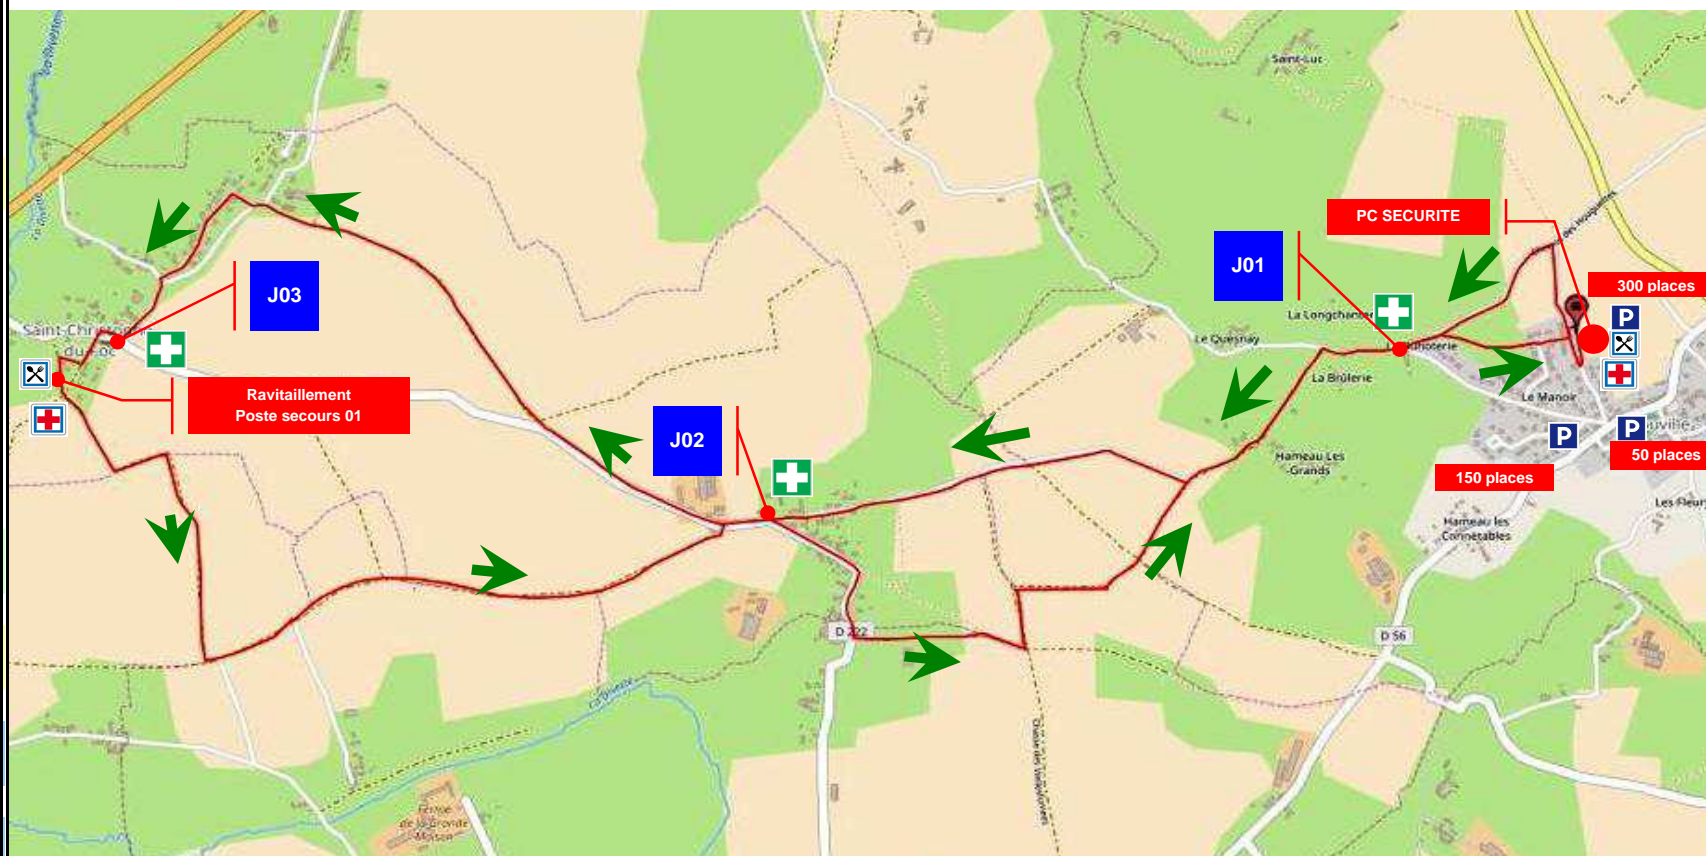

Altitude d'arrivée :
90 m

Altitude maxi :
94 m

Altitude mini :
42 m

Dénivelé total du circuit :

278 m

Dénivelé négatif :
100 m

Dénivelé positif :
100 m

Amicale des Parents d'Élèves
de Couville

Trail

11 km

d_{réelle} = 11029 m

**Echelle :
1:25000**

**Sens
du parcours**

Altitude de départ :
85 m

Altitude d'arrivée :
111 m

Altitude maxi :
111 m

Altitude mini :
56 m

Dénivelé total du circuit :

26 m

Dénivelé négatif :
53 m

Dénivelé positif :
79 m

Amicale des Parents d'Élèves
de Couville

Trail

18 km